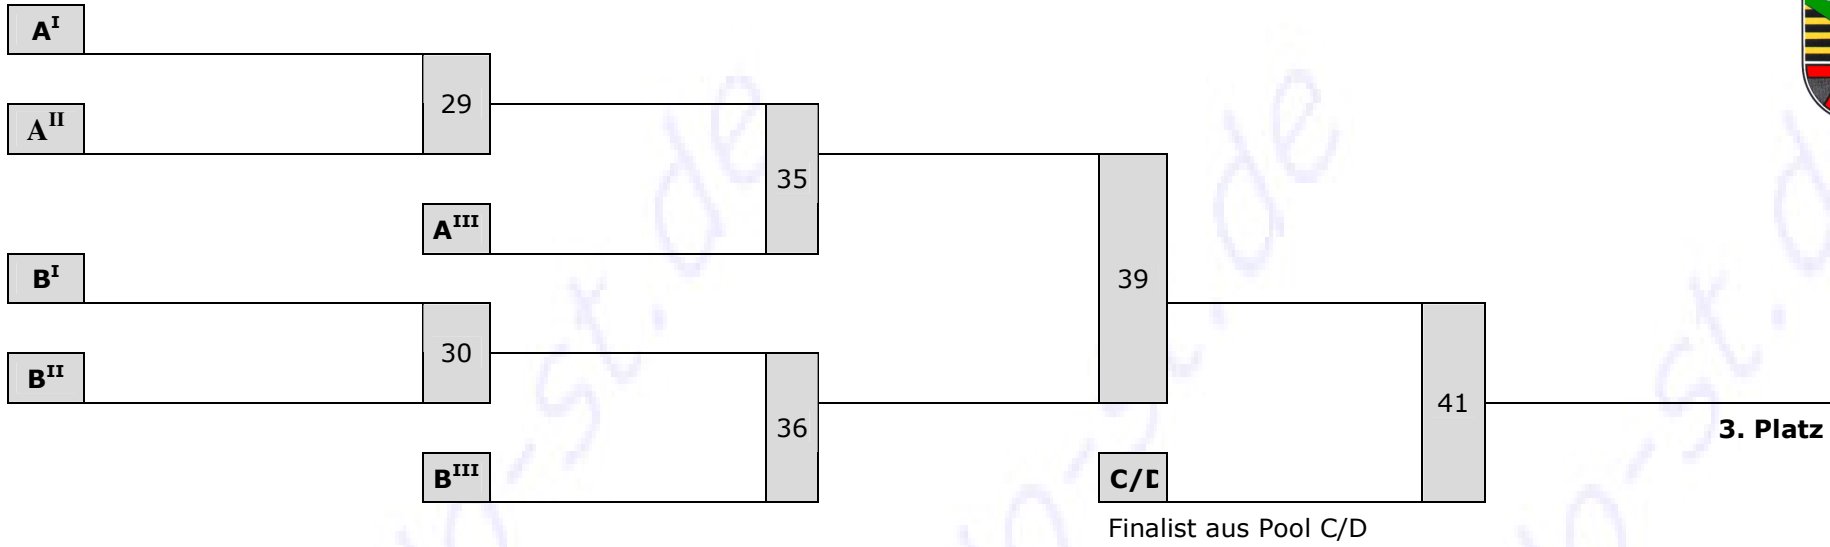

KO-System mit doppelter Trostrunde

- Einzel -

Veranstaltung:

Alters-Kl.:

in:

am:

Gew.-Kl.:

Weiter auf nächstem Blatt:

Trostrunde aus Pool A und B

Trostrunde aus Pool C und D

Listenführer: