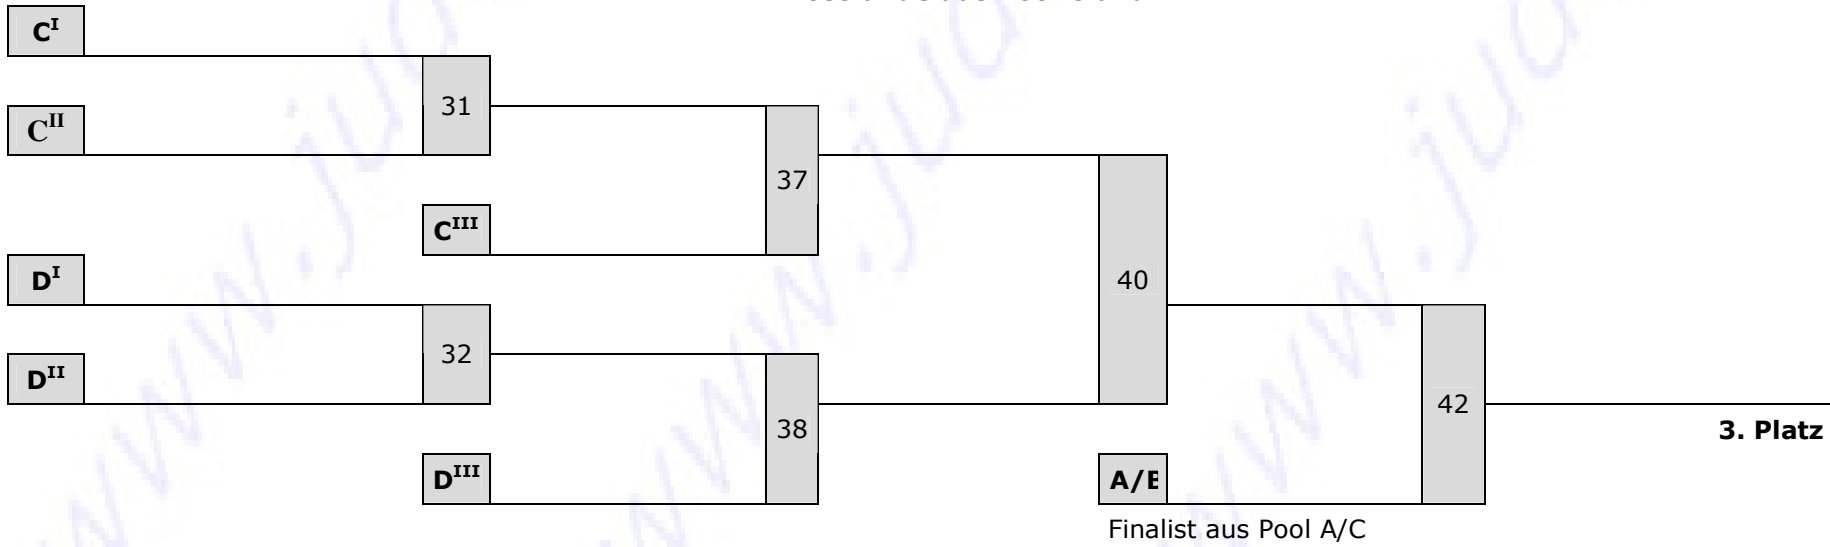

KO-System mit doppelter Trostrunde

- Einzel -

Veranstaltung:

Alters-Kl.:

in:

am:

Gew.-Kl.:

Weiter auf nächstem Blatt:

Trostrunde aus Pool A und B

Trostrunde aus Pool C und D

Listenführer: