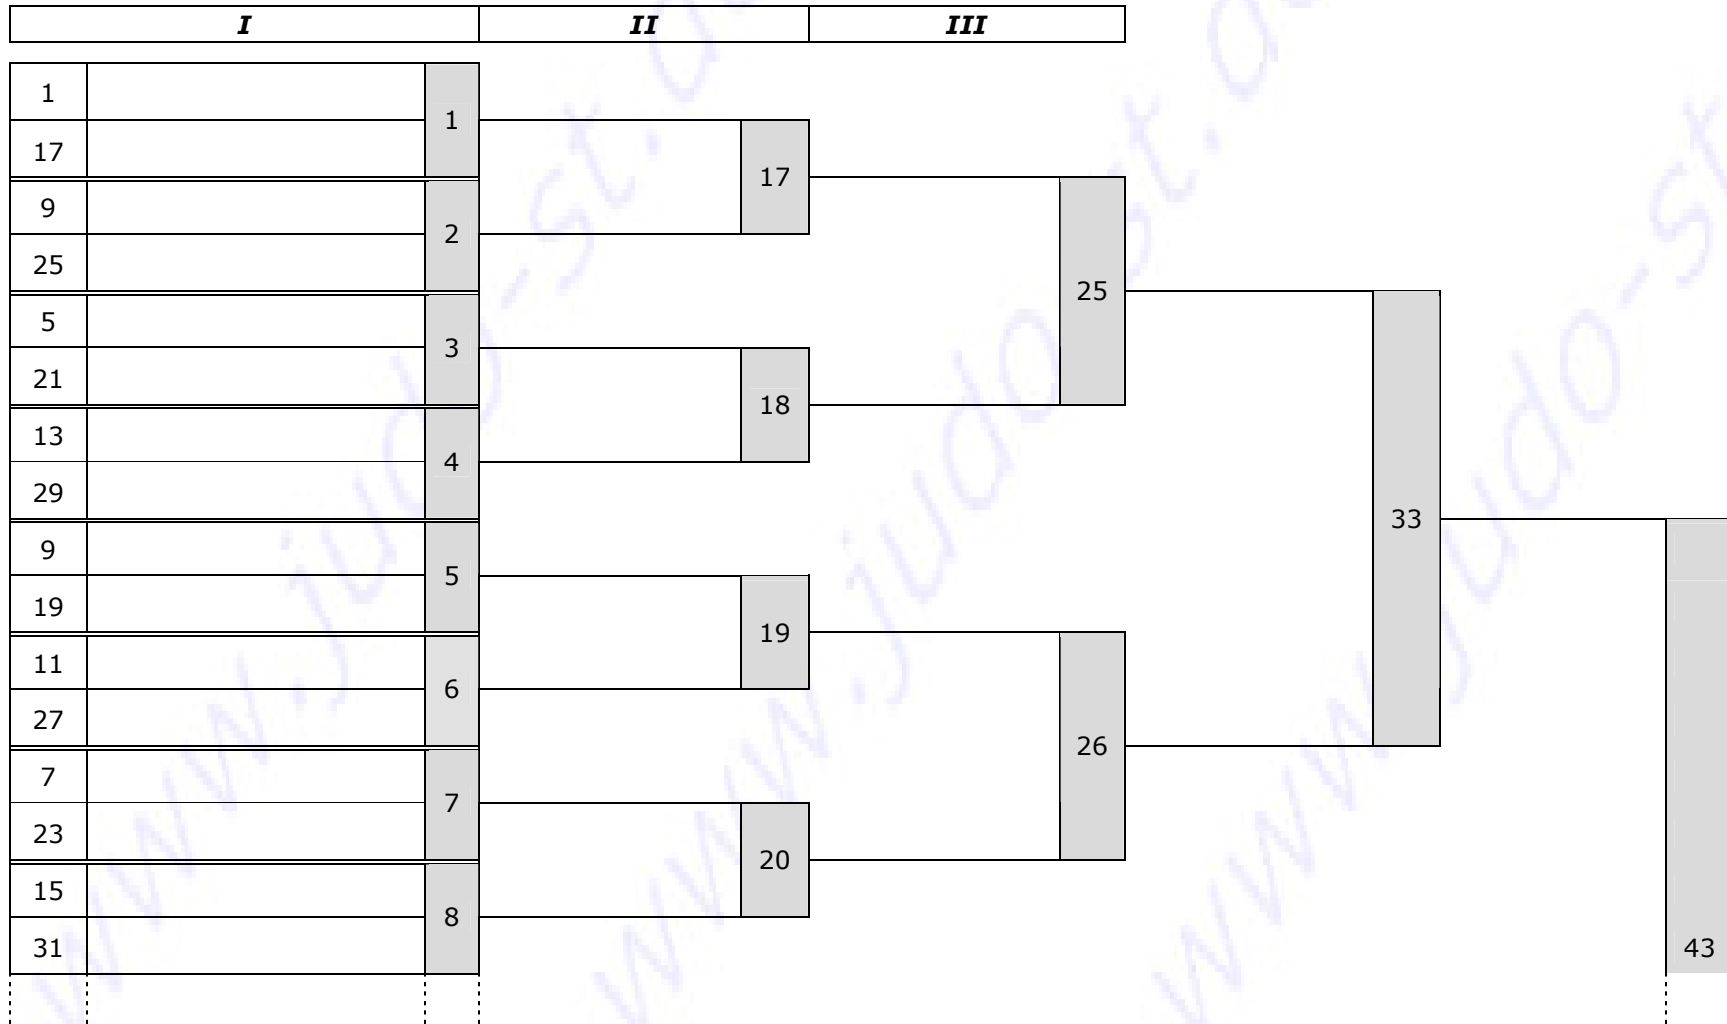

KO-System mit doppelter Trostrunde

- Einzel -

Veranstaltung:

Alters-Kl.:

in:

am:

Gew.-Kl.:

Weiter auf nächstem Blatt:

Trostrunde aus Pool A und B

Trostrunde aus Pool C und D

Listenführer: